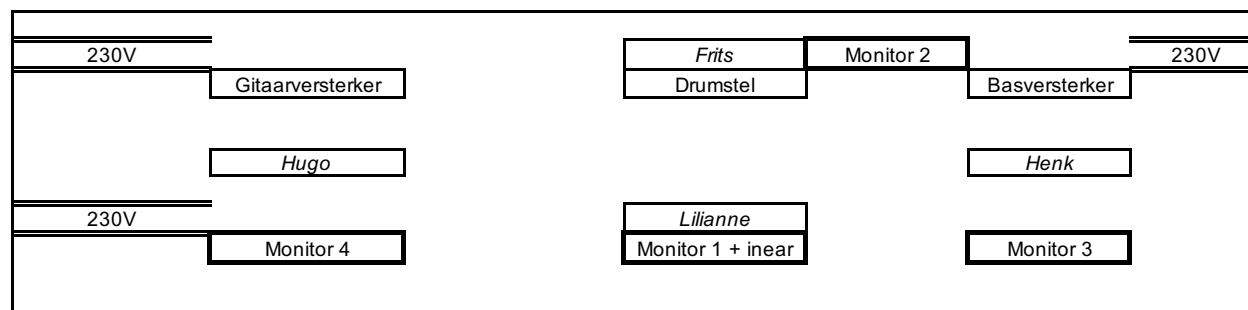

**PRIKLIJST EN MONITORAFSTELLING NOUKED:**

VERSIE 1.2

			Lead Zang		Drums + backing vocals	Bas + Backing vocals	Gitaar
channel	instrument	microfoon	Monitor 1 Lead vocals	IN-EAR	Monitor 2 Drums	Monitor 3 Bas	Monitor 4 Gitaar
1	kick	sennheiser E901			3	2	
2	snare	shure beta 57			2	2	
3	hihat	akg C430					
4	tom 1	sennheiser E604					
5	tom 2	sennheiser E604					
6	floor tom	sennheiser E604					
7	OH L	akg C430					
8	OH R	akg C430					
9	Bas	DI			4	4	4
10							
11	git Hugo	shure SM57	4		4	4	
12	Lead voc. Lilianne	eigen mic (SM58/OM7/E945)	8	8	6	8	4
13	Backing voc. Henk	shure SM58			6	8	
14	Backing voc. Frits	shure SM58			8	6	

Getallen geven het volume aan van 1 tot 10

Op Monitor 1 en IN-EAR een lichte REVERB voor de Lead vocals (12)

**PODIUMOPSTELLING NOUKED:**

**CONTACT INFORMATIE**

Lilianne	Lead vocals	
Frits	Drums + backing vocals	06-21527473
Henk	Bas + backing vocals	06-24396662
Hugo	Gitaar	06-25261456